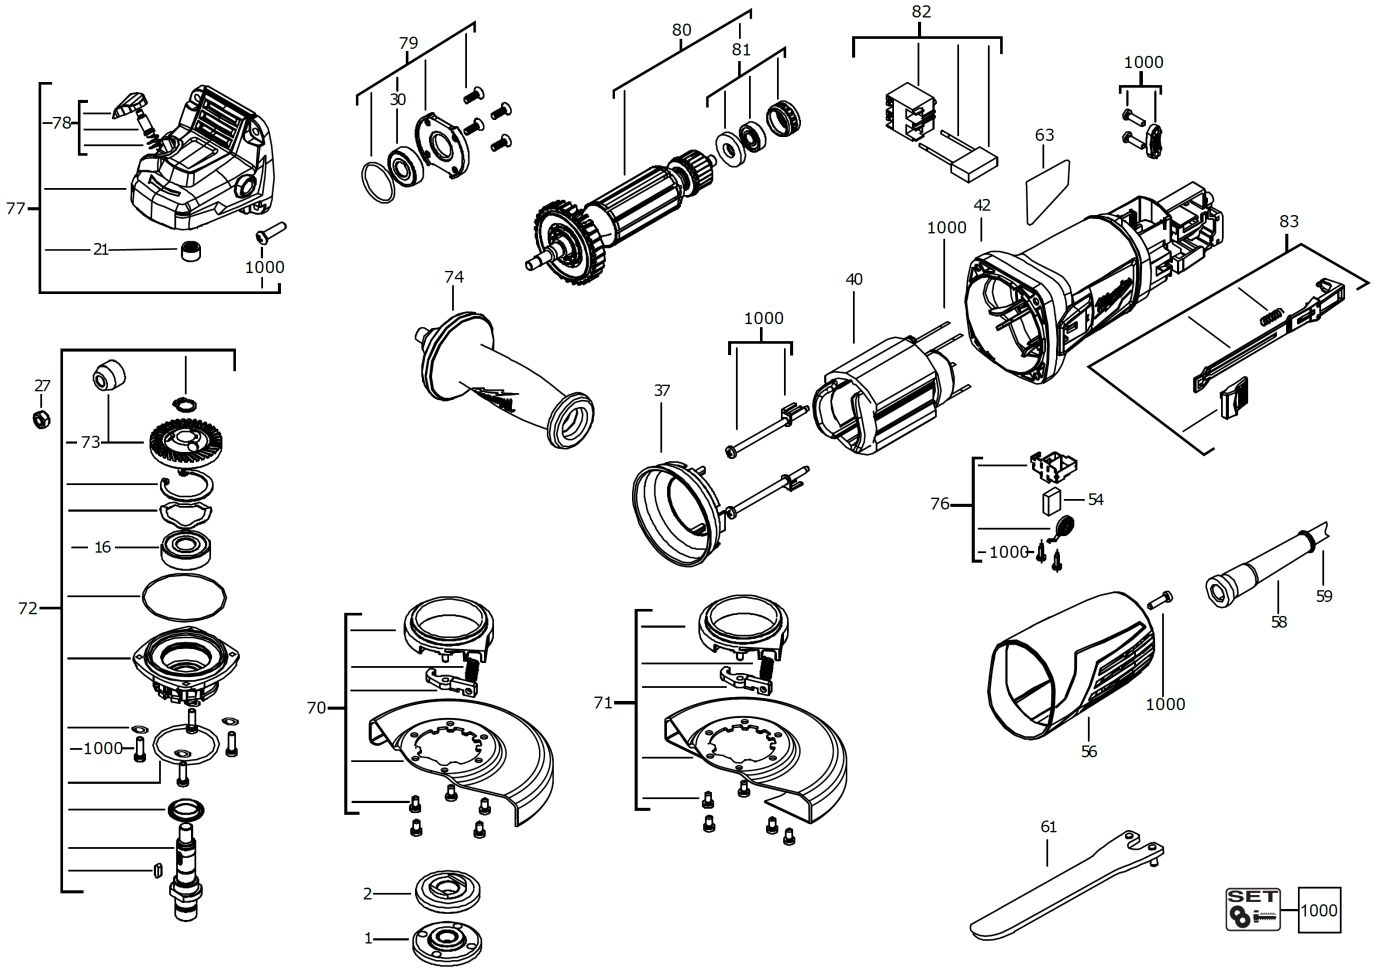

# AGV10-125EK ANGLE GRINDER IN2

4933451222 - AGV10-125EK IN2 - 4000452968

| Position | Quantity | Description                   | Part number | EAN           |
|----------|----------|-------------------------------|-------------|---------------|
| 0001     | 1        | FLANGE                        | 4931441521  | 4002395867745 |
| 0002     | 1        | FLANGE                        | 4931441523  | 4002395867769 |
| 0016     | 1        | BALL BEARING                  | 4931441524  | 4002395865000 |
| 0021     | 1        | NEEDLE BEARING                | 4931441525  | 4002395865017 |
| 0027     | 1        | NUT                           | 4931441526  | 4002395865031 |
| 0030     | 1        | BALL BEARING                  | 4931441527  | 4002395865048 |
| 0037     | 1        | AIR DEFLECTOR RING            | 4931441528  | 4002395865055 |
| 0040     | 1        | ELECTRIC FIELD                | 4931441530  | 4002395875863 |
| 0042     | 1        | MOTOR HOUSING                 | 4931441531  | 4002395865062 |
| 0054     | 2        | CARBON BRUSH 220-240V (1 PCS) | 4931441532  | 4002395865079 |
| 0056     | 1        | COVER                         | 4931441533  | 4002395865086 |
| 0058     | 1        | CABLE ENTRY SLEEVE            | 4931441534  | 4002395865093 |
| 0059     | 1        | CONNECTION CABLE              | 4931441535  | 4002395867059 |
| 0061     | 1        | WRENCH                        | 4931441539  | 4002395867097 |
| 0063     | 1        | RATING PLATE                  | 4931453584  | 4002395145126 |
| 0070     | 1        | GUARD CAP                     | 4931441552  | 4002395867028 |
| 0071     | 1        | GUARD CAP                     | 4931441555  | 4002395866373 |
| 0072     | 1        | SPINDLE KIT                   | 4931441557  | 4002395867042 |
| 0073     | 1        | PINION                        | 4931441558  | 4002395865710 |
| 0074     | 1        | HANDLE                        | 4931453586  | 4002395145140 |
| 0076     | 1        | BRUSH HOLDER                  | 4931441559  | 4002395865703 |
| 0077     | 1        | GEAR BOX KIT                  | 4931441560  | 4002395867790 |
| 0078     | 1        | LOCK COMPLETE                 | 4931441561  | 4002395865741 |
| 0079     | 1        | BEARING CAGE                  | 4931441562  | 4002395875825 |
| 0080     | 1        | ARMATURE                      | 4931441564  | 4002395866397 |
| 0081     | 1        | BALL BEARING                  | 4931441565  | 4002395875832 |
| 0082     | 1        | SWITCH                        | 4931453588  | 4002395145164 |
| 0083     | 1        | SWITCH LEVER                  | 4931441568  | 4002395867721 |
| 1000     | 1        | BOLT SET                      | 4931441569  | 4002395875849 |